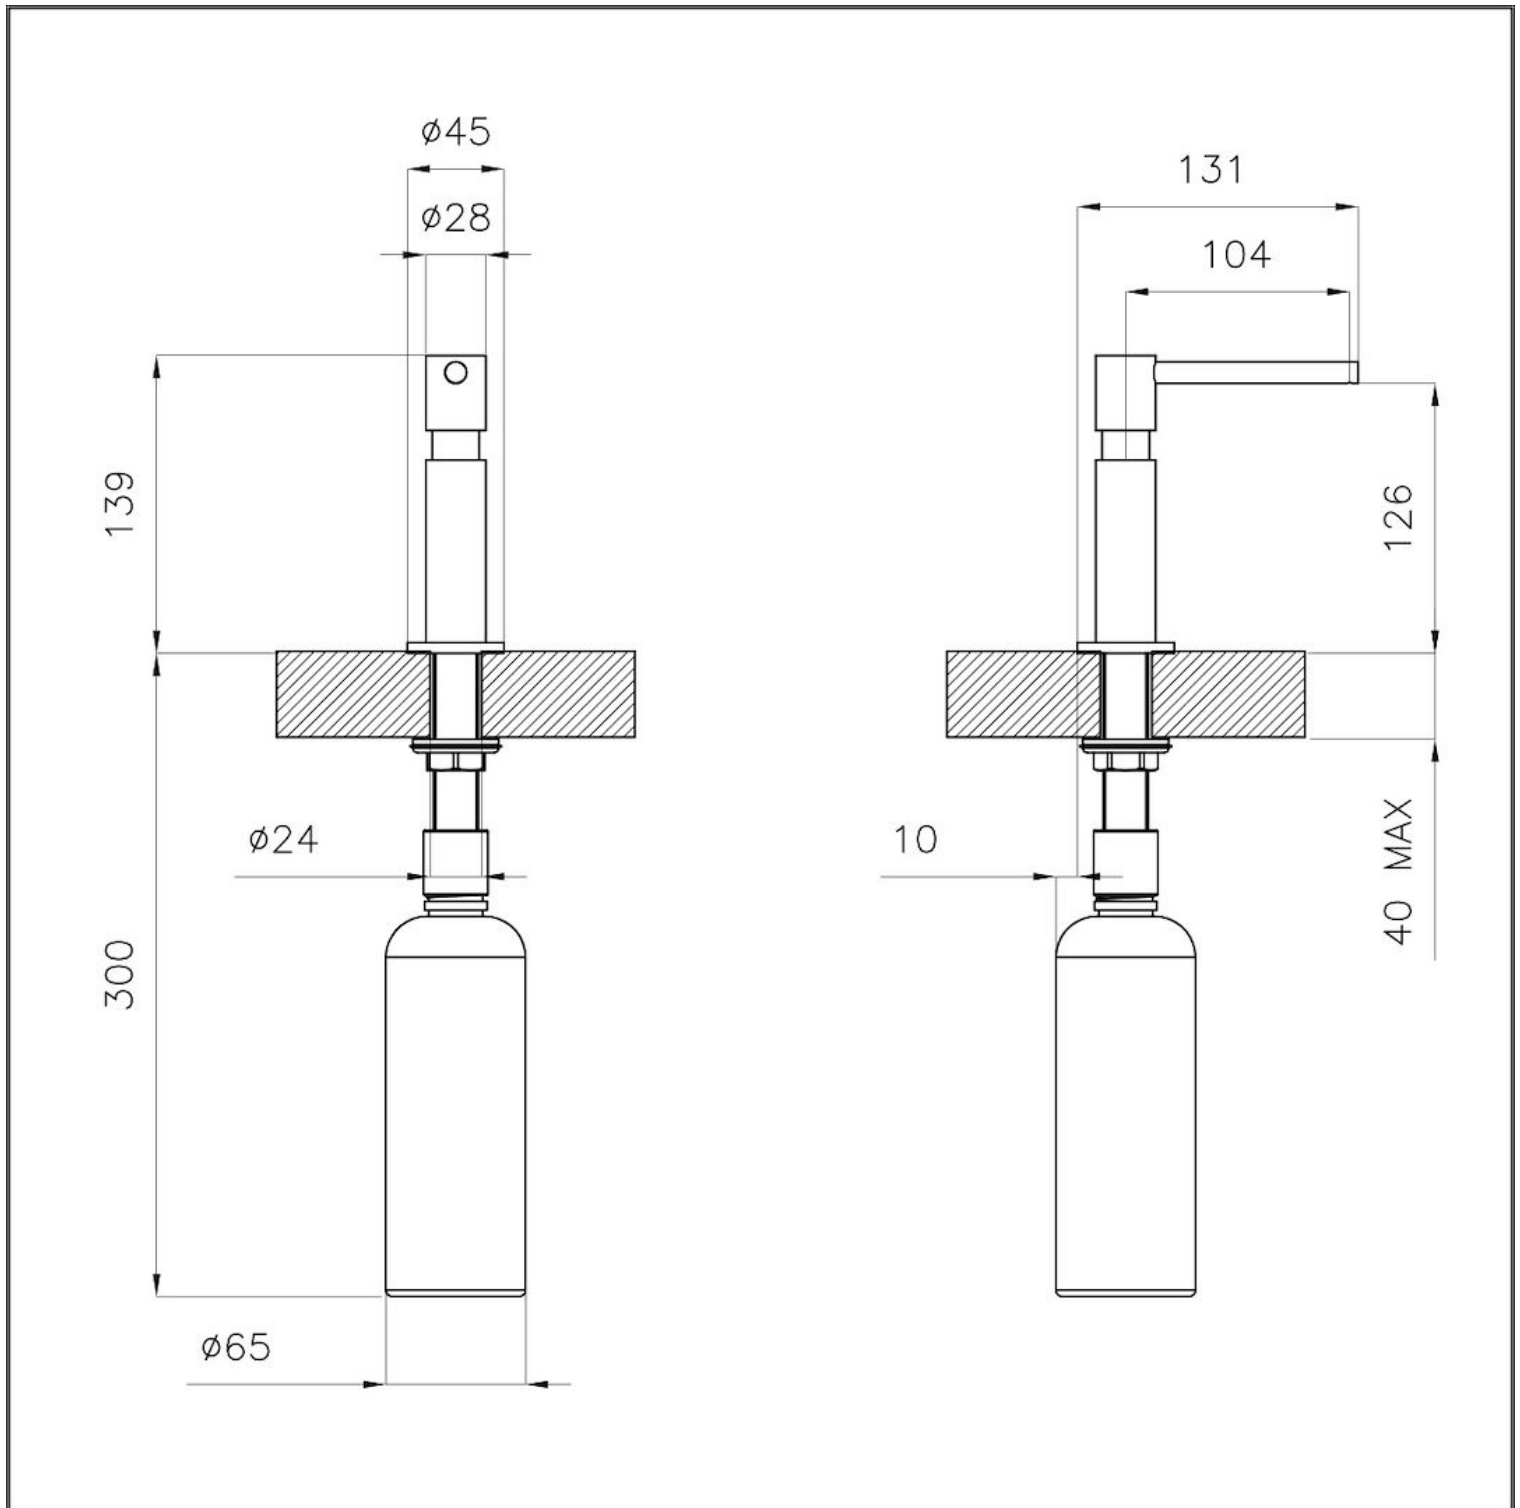

Dispenser Evo

Accessoires et compléments

Code: 8520 010

Distributeur intégré pour détergent / savon liquide

DÉTAILS

Matériau Laiton

Textures Chrome

Accessoires éviers Distributeur

Trou d'encastrement Ø 35mm

DESSINS TECHNIQUES

LES APPARIEMENTS RECOMMANDÉS

Mitigeur Omega

8497 000